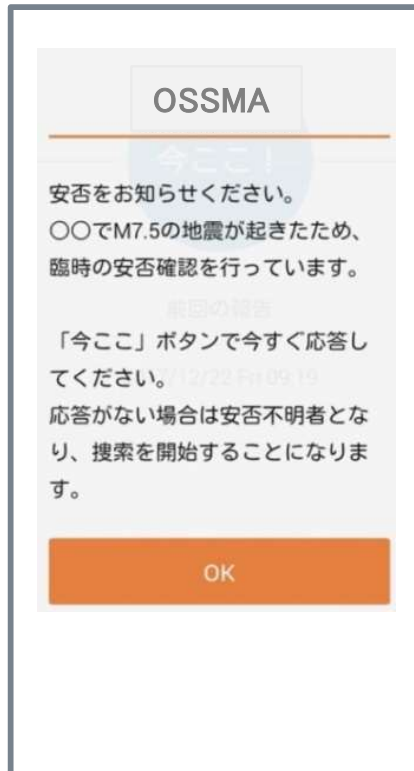

# NEXUSアプリでの安否確認と位置情報の管理

安否確認のプッシュ通知  
およびメール通知が届いたら  
「今ここ」をタップ

報告画面が表示されたら  
「今ここ」をタップして  
安否応答

応答時に位置情報がOSSMAアプリに  
登録されます

※インターネット環境等の問題で応答ができない場合、所属学校・団体またはOSSMA事務局まで安否をご連絡ください。  
代理で応答いたします。

# NEXUSアプリでの臨時安否確認と位置情報の管理

管理者（EAJ・学校）より  
定期・臨時の安否確認の  
プッシュ通知およびメール通知が届いたら  
「OK」をタップ

報告画面が表示されたら  
「今ここ」をタップして  
安否応答

応答時に位置情報がOSSMAアプリに  
登録されます

※インターネット環境等の問題で応答ができない場合、所属学校・団体またはOSSMA事務局まで安否をご連絡ください。  
代理で応答いたします。