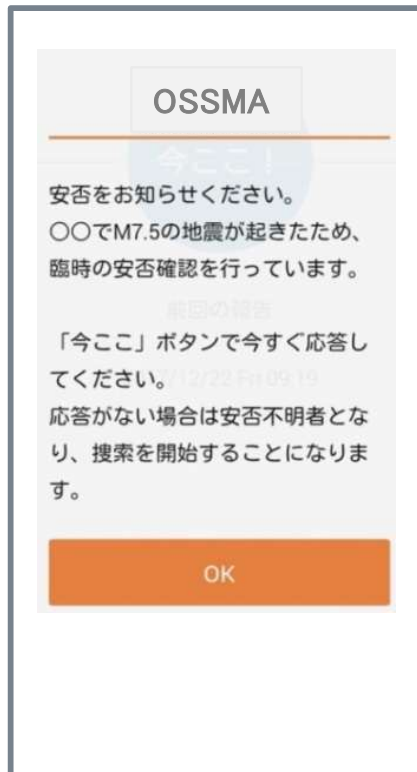

NEXUSアプリでの安否確認と位置情報の管理

安否確認のプッシュ通知
およびメール通知が届いたら
「今ここ」をタップ

報告画面が表示されたら
「今ここ」をタップして
安否応答

応答時に位置情報がOSSMAアプリに
登録されます

※インターネット環境等の問題で応答ができない場合、所属学校・団体またはOSSMA事務局まで安否をご連絡ください。
代理で応答いたします。

NEXUSアプリでの臨時安否確認と位置情報の管理